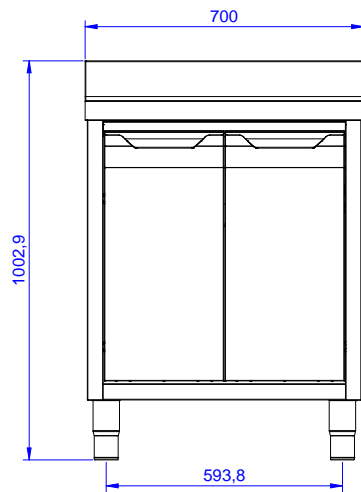

Preparazione Statica EB Line Lavatoio armadiato con 1 vasca, da 700 mm

ARTICOLO N° _____

MODELLO N° _____

NOME _____

SIS # _____

AIA # _____

132915 (MLIB0717N)

Lavatoio armadiato con 1
vasca 500x500 mm, da 700
mm

Descrizione

Articolo N° _____

Lavatoio in acciaio inox AISI 304 con piano di lavoro da 50 mm e spessore 8/10. Insonorizzato con piega salvamani sui bordi e dotato di involucro perimetrale ed angoli saldati. Porta a battente fonoassorbente. Piedini regolabili in altezza. Alzatina paraspruzzi posteriore con raggiatura 10 mm, altezza 100 mm e spessore 13 mm. Una vasca da 500x500xh300 mm dotata di tubo troppopieno e piletta di scarico da 2".

Accessori opzionali

- Kit 4 ruote, di cui due con freno, diametro 100 mm, per tavoli armadiati (altezza complessiva su ruote = 860 mm) PNC 855299
- Sifone singolo in plastica da 1,5" per tavoli con vasca PNC 855306
- Rubinetto con leva a gomito con canna, 3/4" monoforo PNC 855322
- Rubinetto con leva a gomito con canna corta, 3/4" monoforo PNC 855323
- Rubinetto a pedale con canna e con pedali caldo e freddo, 3/4" PNC 855328

Approvazione: _____

Fronte

Lato

D = Scarico acqua

Alto

Informazioni chiave

Larghezza armadio:	
132915 (ML1B0717N)	645 mm
Profondità armadio:	645 mm
Altezza armadietto:	385 mm
Dimensioni esterne, larghezza:	700 mm
Dimensioni esterne, profondità:	700 mm
Dimensioni esterne, altezza:	1000 mm
Dimensione alzatina, altezza:	100 mm
Dimensione alzatina, profondità:	13 mm
Dimensione alzatina, raggio:	R=10
Numero di vasche:	1
Dimensione vasca:	500x500xH250
Numero e tipologia di porte:	1 Cernierato
Peso netto:	40 kg