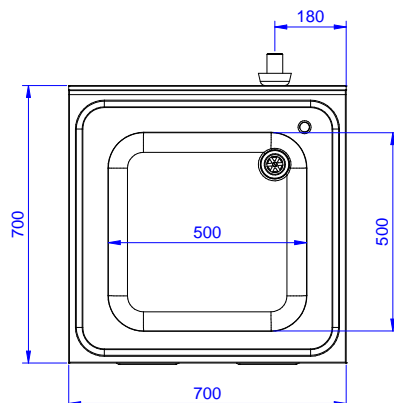

Descrizione

Articolo N° _____

Lavatoio in acciaio inox AISI 304 con piano di lavoro da 50 mm e spessore 8/10. Insonorizzato con piega salvamani sui bordi e dotato di involucro perimetrale ed angoli saldati. Porta a battente fonoassorbente. Piedini regolabili in altezza. Alzatina paraspruzzi posteriore con raggiatura 10 mm, altezza 100 mm e spessore 13 mm. Una vasca da 500x500xh300 mm dotata di tubo troppopieno e piletta di scarico da 2".

Accessori opzionali

- Kit 4 ruote, di cui due con freno, diametro 100 mm, per tavoli armadiati (altezza complessiva su ruote = 860 mm) PNC 855299
- Sifone singolo in plastica da 1,5" per tavoli con vasca PNC 855306
- Rubinetto con leva a gomito con canna, 3/4" monoforo PNC 855322
- Rubinetto con leva a gomito con canna corta, 3/4" monoforo PNC 855323
- Rubinetto a pedale con canna e con pedali caldo e freddo, 3/4" PNC 855328

Approvazione: _____

Fronte

Lato

D = Scarico acqua

Alto

Informazioni chiave

Larghezza armadio:	
132915 (ML1B0717N)	645 mm
Profondità armadio:	645 mm
Altezza armadietto:	385 mm
Dimensioni esterne, larghezza:	700 mm
Dimensioni esterne, profondità:	700 mm
Dimensioni esterne, altezza:	1000 mm
Dimensione alzatina, altezza:	100 mm
Dimensione alzatina, profondità:	13 mm
Dimensione alzatina, raggio:	R=10
Numero di vasche:	1
Dimensione vasca:	500x500xH250
Numero e tipologia di porte:	1 Cernierato
Peso netto:	40 kg