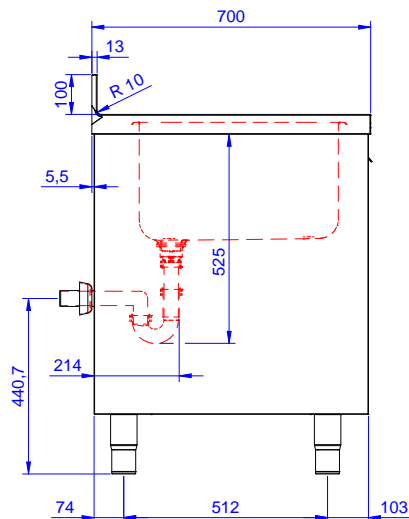

Preparazione Statica EB Line Lavatoio armadiato con 1 vasca, da 700 mm

ARTICOLO N° _____

MODELLO N° _____

NOME _____

SIS # _____

AIA # _____

132915 (MLIB0717N)

Lavatoio armadiato con 1
vasca 500x500 mm, da 700
mm

Descrizione

Articolo N° _____

Lavatoio in acciaio inox AISI 304 con piano di lavoro da 50 mm e spessore 8/10. Insonorizzato con piega salvamani sui bordi e dotato di involucro perimetrale ed angoli saldati. Porta a battente fonoassorbente. Piedini regolabili in altezza. Alzatina paraspruzzi posteriore con raggiatura 10 mm, altezza 100 mm e spessore 13 mm. Una vasca da 500x500xh300 mm dotata di tubo troppopieno e piletta di scarico da 2".

Accessori opzionali

- Kit 4 ruote, di cui due con freno, diametro 100 mm, per tavoli armadiati (altezza complessiva su ruote = 860 mm) PNC 855299
- Sifone singolo in plastica da 1,5" per tavoli con vasca PNC 855306
- Rubinetto con leva a gomito con canna, 3/4" monoforo PNC 855322
- Rubinetto con leva a gomito con canna corta, 3/4" monoforo PNC 855323
- Rubinetto a pedale con canna e con pedali caldo e freddo, 3/4" PNC 855328

Approvazione: _____

Fronte

Lato

D = Scarico acqua

Alto

Informazioni chiave

Larghezza armadio:	
132915 (ML1B0717N)	645 mm
Profondità armadio:	645 mm
Altezza armadietto:	385 mm
Dimensioni esterne, larghezza:	700 mm
Dimensioni esterne, profondità:	700 mm
Dimensioni esterne, altezza:	1000 mm
Dimensione alzatina, altezza:	100 mm
Dimensione alzatina, profondità:	13 mm
Dimensione alzatina, raggio:	R=10
Numero di vasche:	1
Dimensione vasca:	500x500xH250
Numero e tipologia di porte:	1 Cernierato
Peso netto:	40 kg